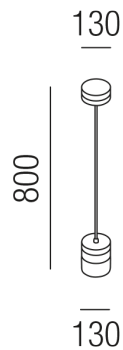

## CHAPEAU 24800/13-ALUB

### Beschreibung

HL CHAPEAU

1fl/Aluminium eloxiert/Glas blau  
 dm130/H150/Kabellänge 800mm  
 1x E27 max. 25W

Anschluss 230V Wechselspannung, Schutzklasse I - Elektrische Isolierungsklasse (IEC), Schutzart IP20, Anwendung im Innenbereich, Installation an der Decke, 3 seitiger Lichtaustritt - down breitstrahlend, seitlich breitstrahlend, Leuchte geeignet für die Montage auf entflammaren Oberflächen, Energieeffizienzklasse, A++ - D