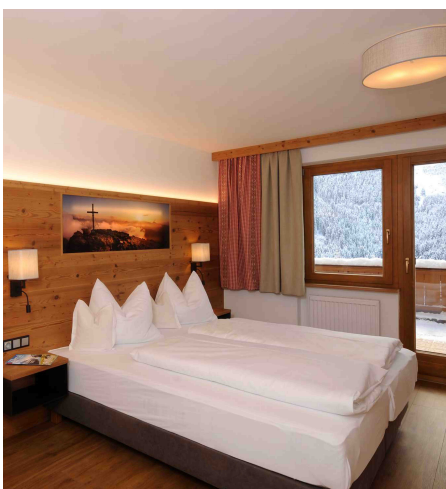

Projektbilder - Zusatzbilder - Detailbilder

Technische Änderungen vorbehalten, druck-, scan- und kalibrierungsbedingt sind Farbabweichungen möglich.