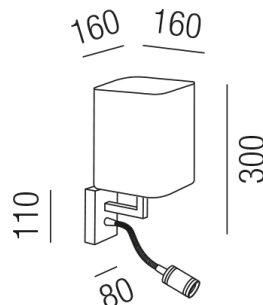

Produktdatenblatt

ELEGANCE SILBER 15335/30-SA

Beschreibung

WL ELEGANCE silberglimmer

1+1fl/schwarz matt/Stoffblende Silberglimmer

160x160/H300/AL190mm/1x E27 42W

inkl. 1xLED 1W 3000K 90lm CRI>80/nicht dimmbar

Anschluss 230V Wechselspannung, Schutzklasse I - Elektrische Isolierungsklasse (IEC), Schutzart IP20, Anwendung im Innenbereich, Installation an der Wand, drehbar und schwenkbar, 4 seitiger Lichtaustritt - Rundumlicht (in alle Richtungen), Leuchte geeignet für die Montage auf entflammaren Oberflächen, Netzteil integriert, Konstantstrom 350mA, Betriebsgeräte schaltbar (nicht dimmbar), mit integriertem Schalter (ON/OFF), Farbwiedergabeindex CRI >80, Farbtemperatur von warmweiß 3000K, Energieeffizienzklasse, A++ - D