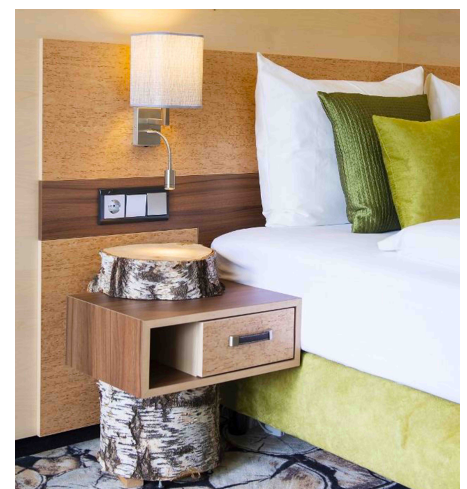

Projektbilder - Zusatzbilder - Detailbilder

Technische Änderungen vorbehalten, druck-, scan- und kalibrierungsbedingt sind Farbabweichungen möglich.