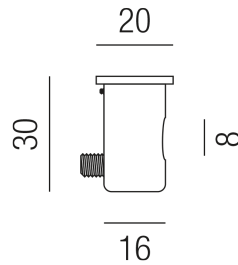

### Beschreibung

COMPO Kabelumlenker PROFI  
Umlenker 2-teilig schwarz matt  
dm20/H30mm