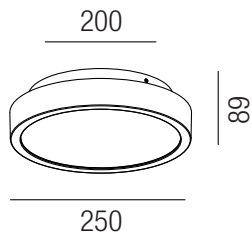

Atlantis, LED 20W, 1140lm, 3000K

Aluminium, Polycarbonat opal

230VAC

A - anthrazit
W - weiß matt

500 mA ON/OFF CRI >80 WW 3000K **A+**

Bestell-Nr. Farbauswahl angeben Euro
84960/25 **A W**

Atlantis, LED 20W, 1140lm, 3000K

Aluminium, Polycarbonat opal

230VAC

A - anthrazit
W - weiß matt

500 mA ON/OFF CRI >80 WW 3000K **A+**

Bestell-Nr. Farbauswahl angeben Euro
84961/24 **A W**

Edison, 2x E27 10W

Aluminium, Polycarbonat opal

230VAC **A++ - A**

Bestell-Nr. Farbauswahl angeben Euro
84963/28 **A W**

Edison, 2x E27 10W

Aluminium, Polycarbonat opal, inkl. Gitter

230VAC **A++ - A**

Bestell-Nr. Farbauswahl angeben Euro
84964/28 **A W**