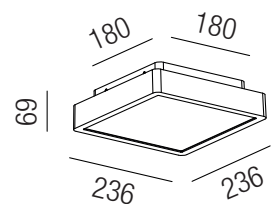

Atlantis, LED 20W, 1140lm, 3000K

Aluminium, Polycarbonat opal

230VAC

A - anthrazit
W - weiß matt

500 mA ON/OFF CRI >80 WW 3000K **A+**

Bestell-Nr. Farbauswahl angeben Euro
84961/24 **A W**