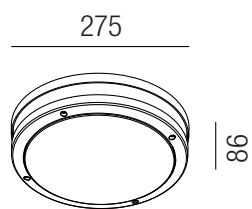

Aluminium, Polycarbonat opal

230VAC

A - anthrazit
W - weiß matt

500 mA ON/OFF CRI >80 WW 3000K **A+**

Bestell-Nr. Farbauswahl angeben Euro
84961/24 **A W**

Edison, 2x E27 10W

Aluminium, Polycarbonat opal

230VAC **A++ - A**

Bestell-Nr. Farbauswahl angeben Euro
84963/28 **A W**

Edison, 2x E27 10W

Aluminium, Polycarbonat opal, inkl. Gitter

230VAC **A++ - A**

Bestell-Nr. Farbauswahl angeben Euro
84964/28 **A W**