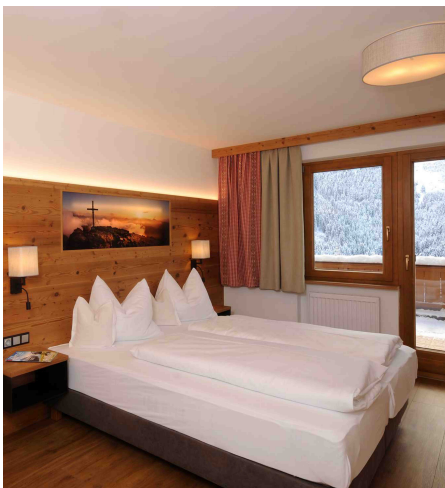

Produktdatenblatt

ELEGANCE SILBER 15373/45-A

Beschreibung

DL ELEGANCE silberglimmer - rund

2fl/Magnetmontage weiß/Schirm Silberglimmer

dm45/H16/für 2x E27 42W

Anschluss 230V Wechselspannung, Schutzklasse I - Elektrische Isolierungsklasse (IEC), Schutzart IP20, Anwendung im Innenbereich, Installation an der Decke, 4 seitiger Lichtaustritt - Rundumlicht (in alle Richtungen), Leuchte geeignet für die Montage auf entflammaren Oberflächen, Energieeffizienzklasse, A++ - D

Projektbilder - Zusatzbilder - Detailbilder

Technische Änderungen vorbehalten, druck-, scan- und kalibrierungsbedingt sind Farbabweichungen möglich.