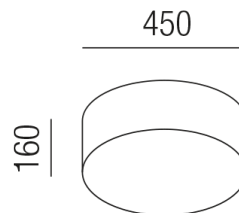

Produktdatenblatt

ELEGANCE SILBER 15373/45-A

Beschreibung

DL ELEGANCE silberglimmer - rund

2fl/Magnetmontage weiß/Schirm Silberglimmer

dm45/H16/für 2x E27 42W

Anschluss 230V Wechselspannung, Schutzklasse I - Elektrische Isolierungsklasse (IEC), Schutzart IP20, Anwendung im Innenbereich, Installation an der Decke, 4 seitiger Lichtaustritt - Rundumlicht (in alle Richtungen), Leuchte geeignet für die Montage auf entflammaren Oberflächen, Energieeffizienzklasse, A++ - D