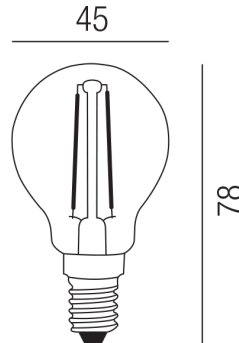

### Beschreibung

LED FILAMENT 360° - IP20

ILLU E14 1x 2,5W 2700K 250lm CRI>80

Glas klar/dmxx/Lxxmm/nicht dimmbar

Anschluss 230V Wechselspannung, Schutzart IP20, 4 seitiger Lichtaustritt - Rundumlicht (in alle Richtungen), Abstrahlwinkel 360°, Betriebsgeräte schaltbar (nicht dimmbar), Farbwiedergabeindex CRI >80, Farbtemperatur von superwarmweiß 2700K, Energieeffizienzklasse, A++