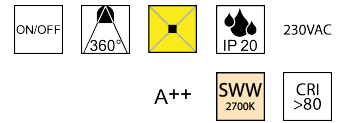

### Beschreibung

LED FILAMENT 360° - IP20

ILLU E14 1x 2,5W 2700K 250lm CRI>80

Glas klar/dmxx/Lxxmm/nicht dimmbar

Anschluss 230V Wechselspannung, Schutzart IP20, 4 seitiger Lichtaustritt - Rundumlicht (in alle Richtungen), Abstrahlwinkel 360°, Betriebsgeräte schaltbar (nicht dimmbar), Farbwiedergabeindex CRI >80, Farbtemperatur von superwarmweiß 2700K, Energieeffizienzklasse, A++