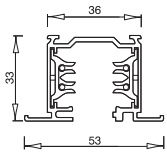

### 3-Phasen-Stromschiene

Aluminium

Bestell-Nr.	W	S	ALU	Länge	Euro
67110/100-	<input type="checkbox"/>	<input type="checkbox"/>	<input type="checkbox"/>	1000 mm	
67110/200-	<input type="checkbox"/>	<input type="checkbox"/>	<input type="checkbox"/>	2000 mm	
67110/300-	<input type="checkbox"/>	<input type="checkbox"/>	<input type="checkbox"/>	3000 mm	