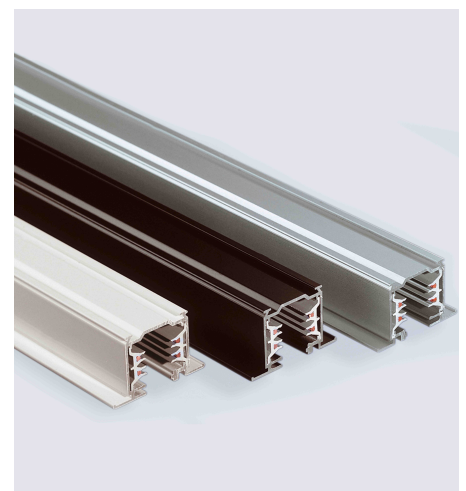

Produktdatenblatt

PRESTIGE 67155-R-ALU

Beschreibung

ZUB Prestige - Einbau
Endeinspeiser alugrau/Schutzleiter rechts

Projektbilder - Zusatzbilder - Detailbilder

Technische Änderungen vorbehalten, druck-, scan- und kalibrierungsbedingt sind Farbabweichungen möglich.