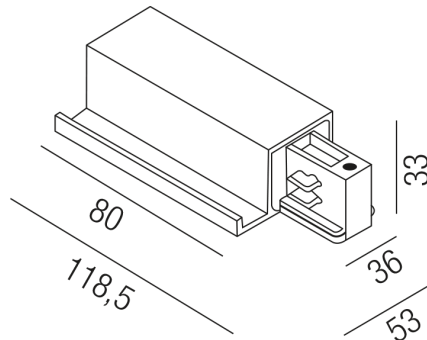

Produktdatenblatt

PRESTIGE 67155-R-ALU

Beschreibung

ZUB Prestige - Einbau
Endeinspeiser alugrau/Schutzleiter rechts

Projektbilder - Zusatzbilder - Detailbilder

Technische Änderungen vorbehalten, druck-, scan- und kalibrierungsbedingt sind Farbabweichungen möglich.