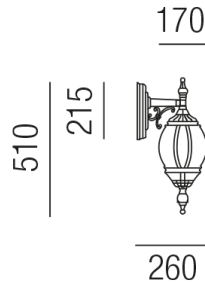

Produktdatenblatt

MIRABELL 93231/51-W

Beschreibung

WL MIRABELL - mini - abwärts

1fl/weiß/Glas transp.

dm170/H510/AL260mm/1x E27 70W

Anschluss 230V Wechselspannung, Schutzklasse I - Elektrische Isolierungsklasse (IEC), Schutzart IP44, Anwendung im Innen- und Außenbereich, Installation an der Wand, 4 seitiger Lichtaustritt - Rundumlicht (in alle Richtungen), Leuchte geeignet für die Montage auf entflammabaren Oberflächen, Energieeffizienzklasse, A++ - D