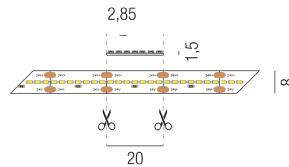

## LED STRIPS24 69440/300-CW

### Beschreibung

LED STRIPs 24V - IP33 - CRI >90 - MINICUT  
 24VDC/kaltweiß 4000K/9,6W 740lm je lfm  
 B8/H2,85mm/Doppelklebeband/Leiterplatte weiß/3-lfm Rolle  
 teilbar nach 20mm

Anschluss 24V Gleichspannung, Schutzklasse III - Elektrische Isolierungsklasse (IEC), Schutzart IP33, Anwendung im Innen- und Außenbereich, Installation an der Wand, Decke oder auf dem Boden, 1 seitiger Lichtaustritt - down breitstrahlend, Abstrahlwinkel 120°, Lieferung ohne Netzteil, Farbwiedergabeindex CRI >80, Farbtemperatur von kaltweiß 4200K, Energieeffizienzklasse, A++