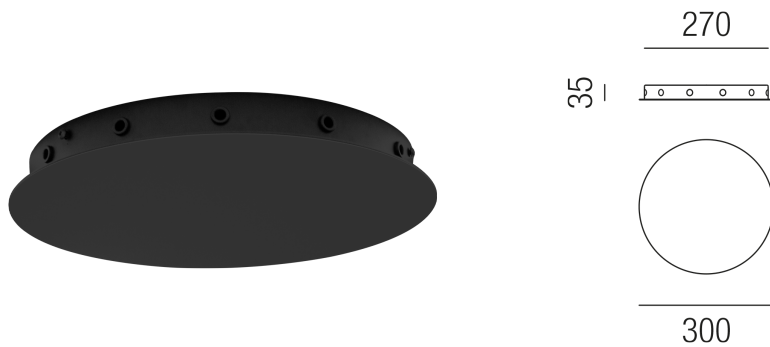

Produktdatenblatt

COMPO ZU123/21R-12-S

Beschreibung

COMPO Rondelle - radial
rund/schwarz matt/12 Auslässe radial
Abdeckung magnetisch/dm300/H35mm