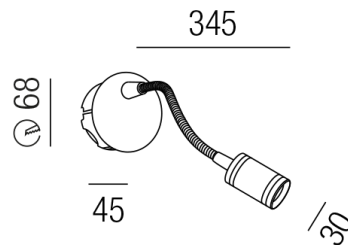

Produktdatenblatt

CAVE FLEX 61538/39-S

Beschreibung

WL CAVE FLEX

schwarz/inkl. Einbaudose

dm30/AL345/Dose 80/Loch 68mm

1x LED 1W 3000K 90lm CRI>80

Anschluss 230V Wechselspannung, Schutzklasse I - Elektrische Isolierungsklasse (IEC), Schutzart IP20, Anwendung im Innenbereich, Installation an der Wand oder Decke, Lochausschnitt rund: 68mm, drehbar und schwenkbar, Abstrahlwinkel 24°, Leuchte geeignet für die Montage auf entflammaren Oberflächen, Netzteil integriert, Konstantstrom 350mA, Betriebsgeräte schaltbar (nicht dimmbar), Farbwiedergabeindex CRI >80, Farbtemperatur von warmweiß 3000K, Energieeffizienzklasse, A+