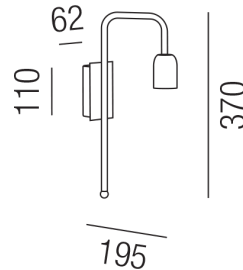

Produktdatenblatt

BONANZA 25538/37-G

Beschreibung

WL BONANZA

1fl/Eisen goldfärbig patiniert

H370/AL195/für 1xE27 max. 70W

Anschluss 230V Wechselspannung, Schutzklasse I - Elektrische Isolierungsklasse (IEC), Schutzart IP20, Anwendung im Innenbereich, Installation an der Wand, 4 seitiger Lichtaustritt - Rundumlicht (in alle Richtungen), Leuchte geeignet für die Montage auf entflammaren Oberflächen, Energieeffizienzklasse, A++ - D

Projektbilder - Zusatzbilder - Detailbilder

Technische Änderungen vorbehalten, druck-, scan- und kalibrierungsbedingt sind Farbabweichungen möglich.