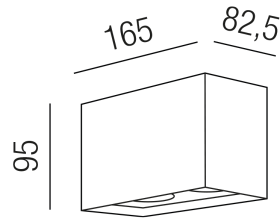

Produktdatenblatt

ORBIT 57375/17-W

Beschreibung

DL ORBIT

2fl/rechteckig/starr/weiß

165x82,5/H95mm

für 2x LED GU10 max. 50W

Anschluss 230V Wechselspannung, Schutzklasse I - Elektrische Isolierungsklasse (IEC), Schutzart IP20, Anwendung im Innenbereich, Installation an der Decke, 1 seitiger Lichtaustritt - down breitstrahlend, Leuchte geeignet für die Montage auf entflammaren Oberflächen, Energieeffizienzklasse, A++ - D