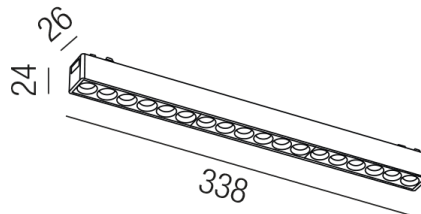

Produktdatenblatt

FORTY8 64820/34-SWW

Beschreibung

STR FORTY8 - eyeline

starr/Alu schwarz/Linsenoptik

LED 18W 3000K 1710lm 30° CRI>90

L338/B26/H24mm/Netzteil schaltbar

Anschluss 48V Gleichspannung, Schutzklasse III - Elektrische Isolierungsklasse (IEC), Schutzart IP20, Anwendung im Innenbereich, Installation an der Decke, 1 seitiger Lichtaustritt - down breitstrahlend, Abstrahlwinkel 30°, Netzteil integriert, Betriebsgeräte schaltbar (nicht dimmbar), Farbwiedergabeindex CRI >90, Farbtemperatur von warmweiß 3000K, Energieeffizienzklasse, F, CE-Kennzeichnung