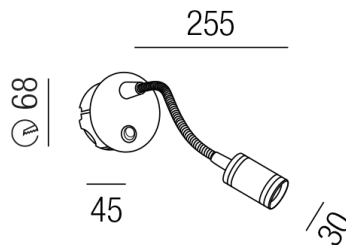

## CAVE FLEX 61537/29-S

### Beschreibung

WL CAVE FLEX - mit Schalter

schwarz/inkl. Einbaudose

dm30/AL255/Dose 80/Loch 68mm

1x LED 1W 3000K 90lm CRI>80

Anschluss 230V Wechselspannung, Schutzklasse I - Elektrische Isolierungsklasse (IEC), Schutzart IP20, Anwendung im Innenbereich, Installation an der Wand oder Decke, Lochausschnitt rund: 68mm, drehbar und schwenkbar, Abstrahlwinkel 24°, Leuchte geeignet für die Montage auf entflammaren Oberflächen, Netzteil integriert, Konstantstrom 350mA, Betriebsgeräte schaltbar (nicht dimmbar), mit integriertem Schalter (ON/OFF), Farbwiedergabeindex CRI >80, Farbtemperatur von warmweiß 3000K, Energieeffizienzklasse, A+