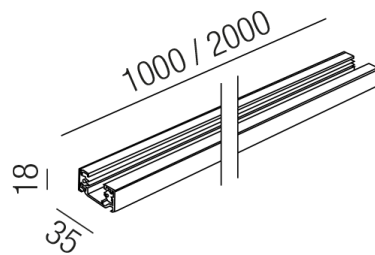

Produktdatenblatt

SHOPPING 67200/100-ALU

Beschreibung

SHOPPING Schiene - Aufbau
1-Phasenstromschiene/alufärbig
L1000/B35/H18mm

Projektbilder - Zusatzbilder - Detailbilder

Technische Änderungen vorbehalten, druck-, scan- und kalibrierungsbedingt sind Farbabweichungen möglich.