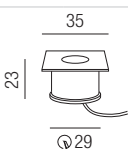

Image, LED 1W

ohne Netzteil, bestrombar **350mA**, Edelstahl, Glas transparent

Bestell-Nr.	Farbauswahl ang.	Lumen	Euro
50116-INOX-	WW	100 lm	
50116-INOX-	CW	130 lm	
50116-INOX-	B R GE GR		

Image satin, LED 1W

ohne Netzteil, bestrombar **350mA**, Edelstahl, Glas satin

Bestell-Nr.	Farbauswahl ang.	Lumen	Euro
50115-INOX-	WW	100 lm	
50115-INOX-	CW	130 lm	
50115-INOX-	B R GE GR		