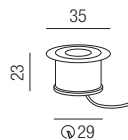

Image Einbaudose

Bestell-Nr.	Euro
50190	

- WW - warmweiß 3300K
- CW - kaltweiß 5500K
- B - blau
- R - rot
- GE - gelb
- GR - grün

Image, LED 1W

ohne Netzteil, bestrombar **350mA**, Edelstahl, Glas transparent

Bestell-Nr.	Farbauswahl ang.	Lumen	Euro
50111-INOX-	WW	100 lm	
50111-INOX-	CW	130 lm	
50111-INOX-	B R GE GR		

Image satin, LED 1W

ohne Netzteil, bestrombar **350mA**, Edelstahl, Glas satin

Bestell-Nr.	Farbauswahl ang.	Lumen	Euro
50110-INOX-	WW	100 lm	
50110-INOX-	CW	130 lm	
50110-INOX-	B R GE GR		

Image, LED 1W

ohne Netzteil, bestrombar **350mA**, Edelstahl, Glas transparent

Bestell-Nr.	Farbauswahl ang.	Lumen	Euro
50116-INOX-	WW	100 lm	
50116-INOX-	CW	130 lm	
50116-INOX-	B R GE GR		

Image satin, LED 1W