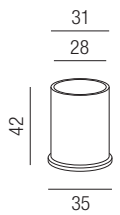

Image Einbaudose

Bestell-Nr.	Euro
50190	

- WW - warmweiß 3300K
- CW - kaltweiß 5500K
- B - blau
- R - rot
- GE - gelb
- GR - grün

Image, LED 1W

ohne Netzteil, bestrombar **350mA**, Edelstahl, Glas transparent

Bestell-Nr.	Farbauswahl ang.	Lumen	Euro
50111-INOX-	WW	100 lm	
50111-INOX-	CW	130 lm	
50111-INOX-	B R GE GR		

Image satin, LED 1W

ohne Netzteil, bestrombar **350mA**, Edelstahl, Glas satin

Bestell-Nr.	Farbauswahl ang.	Lumen	Euro
50110-INOX-	WW	100 lm	
50110-INOX-	CW	130 lm	
50110-INOX-	B R GE GR		

Image, LED 1W

ohne Netzteil, bestrombar **350mA**, Edelstahl, Glas transparent

Bestell-Nr.	Farbauswahl ang.	Lumen	Euro
50116-INOX-	WW	100 lm	
50116-INOX-	CW	130 lm	
50116-INOX-	B R GE GR		

Image satin, LED 1W