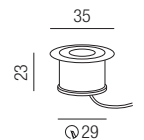

Bestell-Nr.	Farbauswahl ang.	Lumen	Euro
50111-INOX-	WW	100 lm	
50111-INOX-	CW	130 lm	
50111-INOX-	B R GE GR		

Image satin, LED 1W

ohne Netzteil, bestrombar **350mA**, Edelstahl, Glas satin

Bestell-Nr.	Farbauswahl ang.	Lumen	Euro
50110-INOX-	WW	100 lm	
50110-INOX-	CW	130 lm	
50110-INOX-	B R GE GR		

Image, LED 1W

ohne Netzteil, bestrombar **350mA**, Edelstahl, Glas transparent

Bestell-Nr.	Farbauswahl ang.	Lumen	Euro
50116-INOX-	WW	100 lm	
50116-INOX-	CW	130 lm	
50116-INOX-	B R GE GR		

Image satin, LED 1W