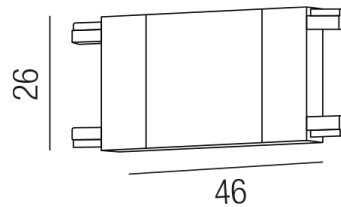

## Beschreibung

ZUB FORTY8 - flat  
Verbinder/schwarz  
L46/B26/H6mm  
CE-Kennzeichnung