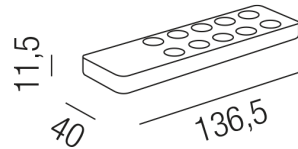

### Beschreibung

LED 1 ZONENFUNKFERNBEDIENUNG RGB  
für Effekte (Helligkeit/Festfarbe und Farbwechsel)  
Reichweite 20m/mit Synchronisationsfunktion  
L136,5/B40/H11,5mm/inkl. Batterie CR2025