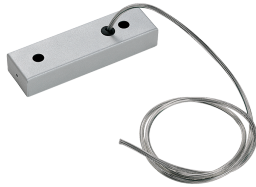

Produktdatenblatt

ZUDIAMANTE 62752/5

Beschreibung

ZUB Modul DIAMANTE
Einspeiseset und Deckendose
5-polig/Kabellänge 2000mm