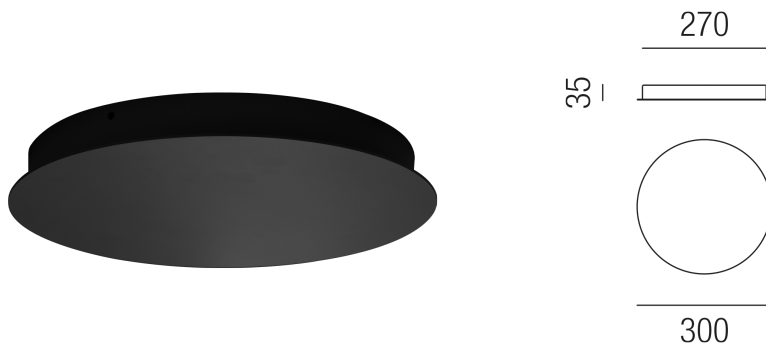

## Produktdatenblatt

COMPO ZU123/21V-X-S

### Beschreibung

COMPO Rondelle - vertikal  
rund/schwarz matt/>> X << Auslässe vertikal  
dm300/H35mm