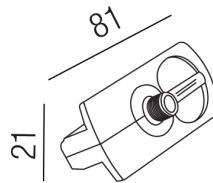

Produktdatenblatt

SHOPPING 67290-S

Beschreibung

ZUB SHOPPING
mechan. Adapter/Tragkraft 5kg/schwarz

Projektbilder - Zusatzbilder - Detailbilder

Technische Änderungen vorbehalten, druck-, scan- und kalibrierungsbedingt sind Farbabweichungen möglich.