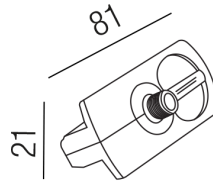

Produktdatenblatt

SHOPPING 67290-S

Beschreibung

ZUB SHOPPING
mechan. Adapter/Tragkraft 5kg/schwarz

Projektbilder - Zusatzbilder - Detailbilder

Technische Änderungen vorbehalten, druck-, scan- und kalibrierungsbedingt sind Farbabweichungen möglich.