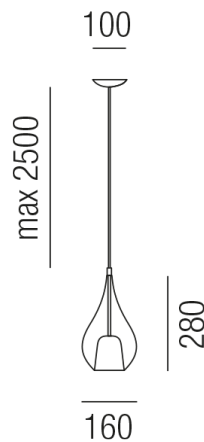

Produktdatenblatt

ZOE 32160/16-CMB

Beschreibung

HL ZOE

1fl/verchromt/Glas bronze m. Innendiffuser

dm160/H280/Kabel transparent 2500mm/für 1xG9 48W

Anschluss 230V Wechselspannung, Schutzklasse I - Elektrische Isolierungsklasse (IEC), Schutzart IP20, Anwendung im Innenbereich, Installation an der Decke, 4 seitiger Lichtaustritt - Rundumlicht (in alle Richtungen), Leuchte geeignet für die Montage auf entflammaren Oberflächen, Energieeffizienzklasse, A++ - D

Projektbilder - Zusatzbilder - Detailbilder

Technische Änderungen vorbehalten, druck-, scan- und kalibrierungsbedingt sind Farbabweichungen möglich.