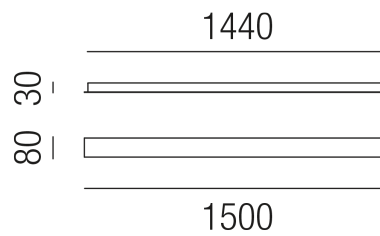

Produktdatenblatt

COMPO ZU123/27-X-W

Beschreibung

COMPO Balken - vertikal
rechteckig/weiß matt/>> X << Auslässe vertikal
1500x80/H30mm