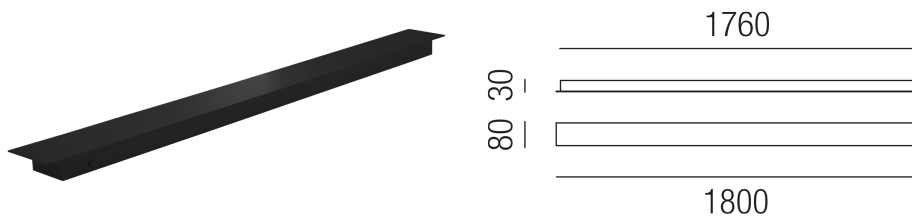

Produktdatenblatt

COMPO ZU123/28-X-S

Beschreibung

COMPO Balken - vertikal
rechteckig/schwarz matt/>> X << Auslässe vertikal
1800x80/H30mm