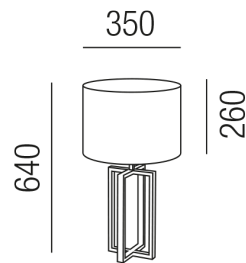

### Beschreibung

TL BENDINI

Metall schwarz matt/Schirm schokoladenbraun Baumwolle

dm350/Kreuz 180/H640mm/1x E27 max. 42W

Anschluss 230V Wechselspannung, Schutzklasse I - Elektrische Isolierungsklasse (IEC), Schutzart IP20, Anwendung im Innenbereich, Installation auf dem Boden, 4 seitiger Lichtaustritt - Rundumlicht (in alle Richtungen), Leuchte geeignet für die Montage auf entflammaren Oberflächen, mit integriertem Schalter (ON/OFF), Energieeffizienzklasse, A++ - D, mit angebautem Stromkabel und Stecker