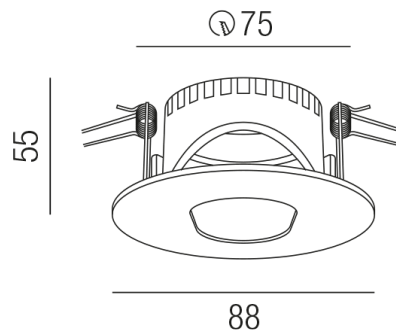

### Beschreibung

ZUB POLY

NUR Einbauring

rund/starr/Auge oval/silbergrau

dm88/Loch 75mm

Schutzart IP20, Anwendung im Innenbereich, Installation an der Wand oder Decke, Lochausschnitt rund: 75mm