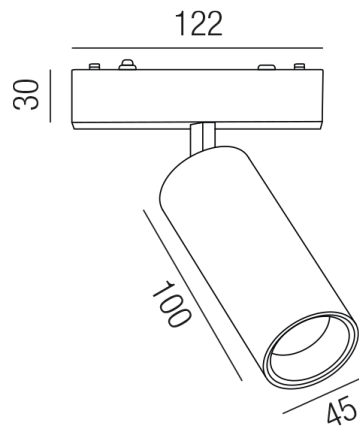

Produktdatenblatt

FORTY8 64830/5TUY-SWW

Beschreibung

STR FORTY8 - mono

schwenkbar/Alu schwarz

LED 10W 3000K 950lm 36° CRI>90

Ø45mm/für TUYA Smart Home Steuerung

Anschluss 48V Gleichspannung, Schutzklasse III - Elektrische Isolierungsklasse (IEC), Schutzart IP20, Anwendung im Innenbereich, Installation an der Decke, drehbar und schwenkbar, 1 seitiger Lichtaustritt - down breitstrahlend, Abstrahlwinkel 36°, Netzteil integriert, Betriebsgerät TUYA Smart Home, Farbwiedergabeindex CRI >90, Farbtemperatur von warmweiß 3000K, Energieeffizienzklasse, F, CE-Kennzeichnung