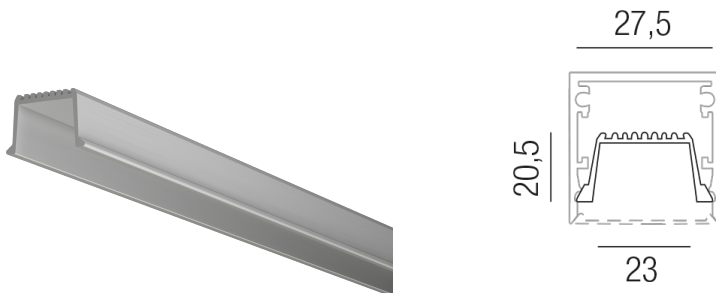

Produktdatenblatt

ZUACCESS 67438/200

Beschreibung

ZUB PROFIL - ACCESS
NUR KLICK-Reflektor aluminium eloxiert/flach
zur Verwendung mit Flachdiffuser 67459
L2000mm