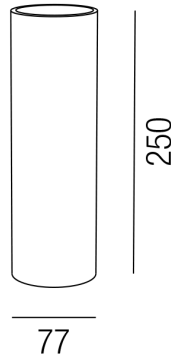

## ORBIT 57337/25-ALU

### Beschreibung

WL ORBIT - D/ID

2fl/UP-&Down/rund/zyklindrisch/Alu

dm 80/H250/AL77mm

für 2xGU10 230V 50W

Anschluss 230V Wechselspannung, Schutzklasse I - Elektrische Isolierungsklasse (IEC), Schutzart IP20, Anwendung im Innenbereich, Installation an der Wand, 2 seitiger Lichtaustritt - down breitstrahlend, up breitstrahlend, Leuchte geeignet für die Montage auf entflammabaren Oberflächen, Energieeffizienzklasse, A++ - D