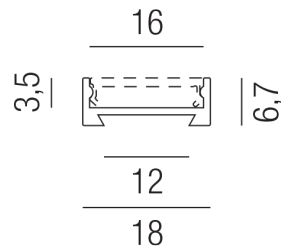

Produktdatenblatt

LED STRIPS 69535/100

Beschreibung

LED PROFILE - PROFI - FLACH - FLEX
 flach/Alu eloxiert
 mit Abdeckung flach PMMA opalweiß
 B18/H6,7/L1000m

Projektbilder - Zusatzbilder - Detailbilder

Technische Änderungen vorbehalten, druck-, scan- und kalibrierungsbedingt sind Farbabweichungen möglich.