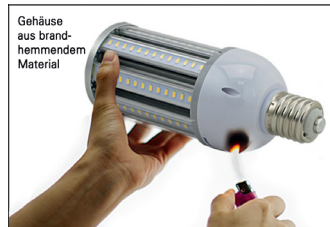

Zubehör STREET

Adapter von E40 auf E27

Bestell-Nr. Euro
MY-STREET-E40