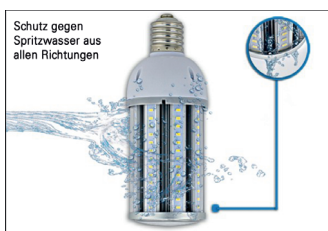

Zubehör STREET

Adapter von E40 auf E27

Bestell-Nr. Euro
MY-STREET-E40