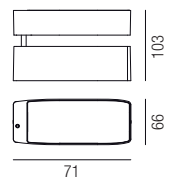

Hydrotwist Erdspieß

Spießlänge 200mm

Bestell-Nr. Euro
83349

WW - warmweiß 3000K
CW - kaltweiß 4000K

Hydrotwist, LED 4,5W

Aluminium grau, dreh- und schwenkbar

Bestell-Nr.	Lumen	Abstrahlwinkel	Euro
83346/12-18- WW	280 lm	18°	
83346/12-18- CW	308 lm	18°	
83346/12-36- WW	270 lm	36°	
83346/12-36- CW	292 lm	36°	

Hydrotwist, LED 14W

Aluminium grau, dreh- und schwenkbar

Bestell-Nr.	Lumen	Abstrahlwinkel	Euro
83346/71-18- WW	1120 lm	18°	
83346/71-18- CW	1232 lm	18°	
83346/71-36- WW	1080 lm	36°	
83346/71-36- CW	1168 lm	36°	