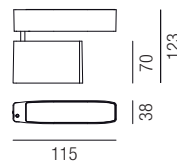

Hydrotwist Erdspieß

Spießlänge 200mm

Bestell-Nr. Euro
83349

WW - warmweiß 3000K
CW - kaltweiß 4000K

Hydrotwist, LED 4,5W

Aluminium grau, dreh- und schwenkbar

Bestell-Nr.	Lumen	Abstrahlwinkel	Euro
83346/12-18- WW	280 lm	18°	
83346/12-18- CW	308 lm	18°	
83346/12-36- WW	270 lm	36°	
83346/12-36- CW	292 lm	36°	

Hydrotwist, LED 14W

Aluminium grau, dreh- und schwenkbar

Bestell-Nr.	Lumen	Abstrahlwinkel	Euro
83346/71-18- WW	1120 lm	18°	
83346/71-18- CW	1232 lm	18°	
83346/71-36- WW	1080 lm	36°	
83346/71-36- CW	1168 lm	36°	