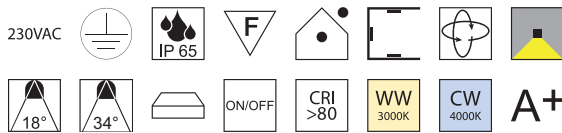

Hydrotwist Erdspieß

Spießlänge 200mm

Bestell-Nr. Euro
83349

WW - warmweiß 3000K
CW - kaltweiß 4000K

Hydrotwist, LED 4,5W

Aluminium grau, dreh- und schwenkbar

Bestell-Nr.	Lumen	Abstrahlwinkel	Euro
83346/12-18- WW	280 lm	18°	
83346/12-18- CW	308 lm	18°	
83346/12-36- WW	270 lm	36°	
83346/12-36- CW	292 lm	36°	

Hydrotwist, LED 14W

Aluminium grau, dreh- und schwenkbar

Bestell-Nr.	Lumen	Abstrahlwinkel	Euro
83346/71-18- WW	1120 lm	18°	
83346/71-18- CW	1232 lm	18°	
83346/71-36- WW	1080 lm	36°	
83346/71-36- CW	1168 lm	36°	