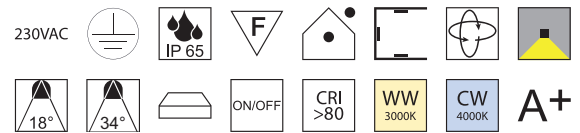

Hydrotwist Erdspieß

Spießlänge 200mm

Bestell-Nr. Euro
83349

WW - warmweiß 3000K
CW - kaltweiß 4000K

Hydrotwist, LED 4,5W

Aluminium grau, dreh- und schwenkbar

Bestell-Nr.	Lumen	Abstrahlwinkel	Euro
83346/12-18- WW	280 lm	18°	
83346/12-18- CW	308 lm	18°	
83346/12-36- WW	270 lm	36°	
83346/12-36- CW	292 lm	36°	

Hydrotwist, LED 14W

Aluminium grau, dreh- und schwenkbar

Bestell-Nr.	Lumen	Abstrahlwinkel	Euro
83346/71-18- WW	1120 lm	18°	
83346/71-18- CW	1232 lm	18°	
83346/71-36- WW	1080 lm	36°	
83346/71-36- CW	1168 lm	36°	