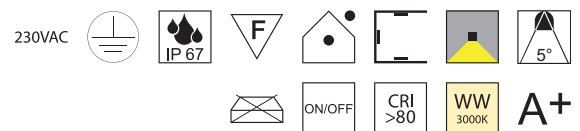

Bestell-Nr. Euro
83345/6