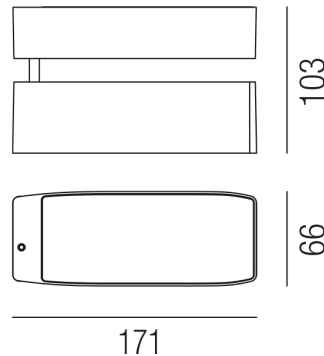

Produktdatenblatt

HYDROTWIST 83346/71-36-WW

Beschreibung

STR HYDROTWIST MEDIUM

Alu grau/dreh-u. schwenkbar/Wabenoptik 36°/blendfrei

LED 14W 3000K 1080lm CRI >80

L171mm/B66mm/H103mm/Netzteil schaltbar

Anschluss 230V Wechselspannung, Schutzklasse I - Elektrische Isolierungsklasse (IEC), Schutzart IP65, Anwendung im Innen- und Außenbereich, Installation an der Wand, Decke oder auf dem Boden, drehbar und schwenkbar, 1 seitiger Lichtaustritt - down breitstrahlend, Abstrahlwinkel 36°, Leuchte geeignet für die Montage auf entflammaren Oberflächen, Netzteil integriert, Betriebsgeräte schaltbar (nicht dimmbar), Farbwiedergabeindex CRI >80, Farbtemperatur von warmweiß 3000K, Energieeffizienzklasse, A+

Projektbilder - Zusatzbilder - Detailbilder

Technische Änderungen vorbehalten, druck-, scan- und kalibrierungsbedingt sind Farbabweichungen möglich.