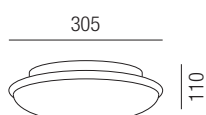

Stile mit Metallring, 2x E27 28W

Montage weiß lackiert, Glas opal seidenmatt, Bajonettverschluss

230VAC A++ - D

NI - Nickel gebürstet
C - chrom