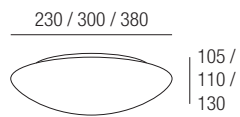

**Arctica, E27**

Montage weiß lackiert, Glas opal seidenmatt, Bajonettverschluss

230VAC A++ - D

Bestell-Nr.	Fassung	dm	Euro
15730/23	1x E27 42W	230 mm	
15730/30	2x E27 28W	300 mm	
15730/38	2x E27 42W	380 mm	

**Arctica, E27**

Montage weiß lackiert, Glas opal seidenmatt, Bajonettverschluss

230VAC A++ - D

Bestell-Nr.	Fassung	dm	Euro
15731/25	1x E27 42W	250 mm	
15731/35	2x E27 28W	350 mm	

**Stile mit Metallring, 2x E27 28W**