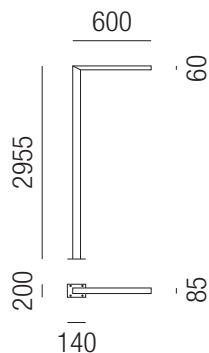

Stalk, LED 16W

Aluminium, Diffuser Metacrylat mattiert, Lichtaustritt Downlight

230VAC

A+

Bestell-Nr.	Farbauswahl	ang.	Lumen	Euro
87248/300-	ALU	R + WW	1656 lm	
87248/300-	ALU	R + CW	1757 lm	

Stalk, LED 41W

Aluminium, Diffuser klar, Lichtaustritt Downlight

230VAC

A+

Bestell-Nr.	Farbauswahl	ang.	Lumen	Euro
87248/510-	ALU	R + WW	4522 lm	
87248/510-	ALU	R + CW	4757 lm	