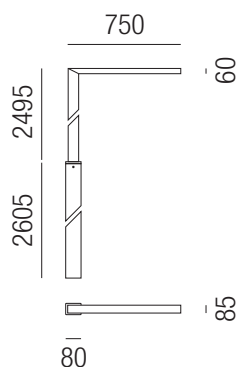

Stalk, LED 16W

Aluminium, Diffuser Metacrylat mattiert, Lichtaustritt Downlight

230VAC

A+

Bestell-Nr.	Farbauswahl	ang.	Lumen	Euro
87248/300-	ALU	R + WW	1656 lm	
87248/300-	ALU	R + CW	1757 lm	

Stalk, LED 41W

Aluminium, Diffuser klar, Lichtaustritt Downlight

230VAC

A+

Bestell-Nr.	Farbauswahl	ang.	Lumen	Euro
87248/510-	ALU	R + WW	4522 lm	
87248/510-	ALU	R + CW	4757 lm	