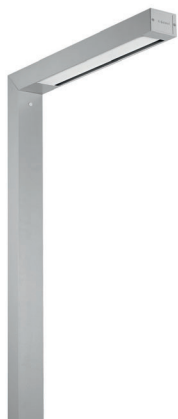

Stalk, LED 16W

Aluminium, Diffuser Metacrylat mattiert, Lichtaustritt Downlight

230VAC

A+

Bestell-Nr.	Farbauswahl	ang.	Lumen	Euro
87248/300-	ALU	R + WW	1656 lm	
87248/300-	ALU	R + CW	1757 lm	

Stalk, LED 41W

Aluminium, Diffuser klar, Lichtaustritt Downlight

230VAC

A+

Bestell-Nr.	Farbauswahl	ang.	Lumen	Euro
87248/510-	ALU	R + WW	4522 lm	
87248/510-	ALU	R + CW	4757 lm	