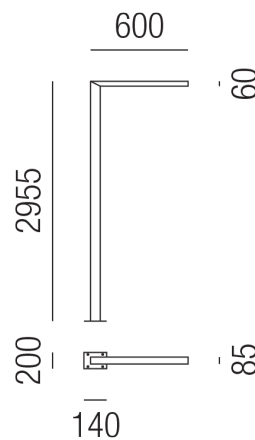

## STALK 87248/300-RWW

#### POL STALK

horizontal-Downlight/rostfärbig/Diffuser opal

LED 16W 1656lm 3000K CRI >80

GH2955/AL600mm

Anschluss 230V Wechselspannung, Schutzklasse II - Elektrische Isolierungsklasse (IEC), Schutzart IP65, Anwendung im Innen- und Außenbereich, Installation auf dem Boden, 1 seitiger Lichtaustritt - down breitstrahlend, Netzteil integriert, Betriebsgeräte schaltbar (nicht dimmbar), Farbwiedergabeindex CRI >80, Farbtemperatur von warmweiß 3000K, Energieeffizienzklasse, A+