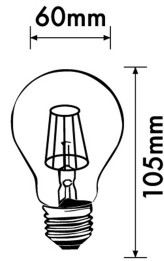

Produktdatenblatt

FILAMENT LL-FILKOPF4-AG

Beschreibung

LED FILAMENT 360°
Kopfspiegel gold/4W/E27/2700K/CRI>80
Ø60/H108mm/dimmbar