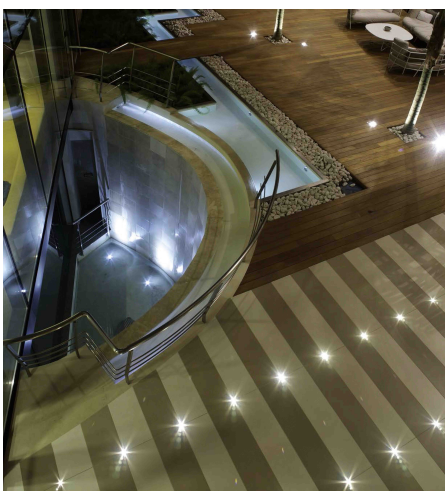

Projektbilder - Zusatzbilder - Detailbilder

Technische Änderungen vorbehalten, druck-, scan- und kalibrierungsbedingt sind Farbabweichungen möglich.