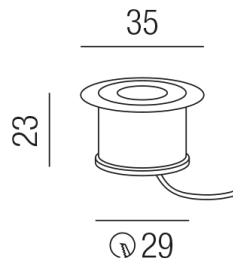

### Beschreibung

STR IMAGE - Floor - rund - IP66  
 starr/abgeschrägt/Edelstahl/Glas klar/30°  
 dm35/ET23/Loch: 29mm  
 1xLED a 1W 5500K 130lm 350mA CRI>80  
 \*\*\* ACHTUNG: \*\*\*

ANSCHLUSS = SERIENSCHALTUNG !!!

-----  
 Schutzklasse III - Elektrische Isolierungsklasse (IEC), Schutzart IP66, Anwendung im Innen- und Außenbereich, Installation an der Wand, Decke oder auf dem Boden, Edelstahl AISI 304, Lochausschnitt rund: 29mm, 1 seitiger Lichtaustritt - up breitstrahlend, Abstrahlwinkel 30°, Leuchte geeignet für die Montage auf entflammaren Oberflächen, Lieferung ohne Netzteil, Farbwiedergabeindex CRI >80, Farbtemperatur von kaltweiß 5500K, Energieeffizienzklasse, A+, Serienschaltung, begehbare Leuchte, mit angebautem Kabel