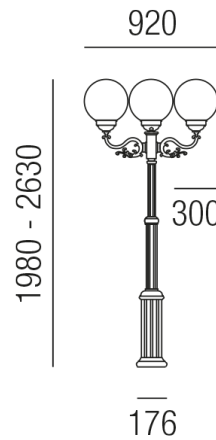

## AMALFI 93653/263-S

### Beschreibung

SL AMALFI

3fl/schwarz/KU-KUGEL PMMA opal

dm920/H1980-2630mm/für 3x E27 70W

Anschluss 230V Wechselspannung, Schutzklasse I - Elektrische Isolierungsklasse (IEC), Schutzart IP43, Anwendung im Innen- und Außenbereich, Installation auf dem Boden, 4 seitiger Lichtaustritt - Rundumlicht (in alle Richtungen), Leuchte geeignet für die Montage auf entflammaren Oberflächen, Energieeffizienzklasse, A++ - D