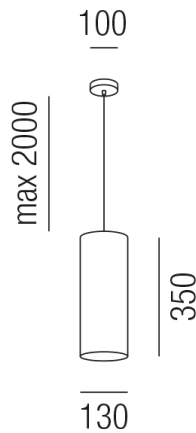

Produktdatenblatt

ELEGANCE SILBERGLIMMER 15400/13-A

Beschreibung

HL ELEGANCE silberglimmer

1fl/Stoffschirm Silberglimmer

dm13/H35/Kabell.200/für 1x E27 28W

Anschluss 230V Wechselspannung, Schutzklasse I - Elektrische Isolierungsklasse (IEC), Schutzart IP20, Anwendung im Innenbereich, Installation an der Decke, 4 seitiger Lichtaustritt - Rundumlicht (in alle Richtungen), Leuchte geeignet für die Montage auf entflammaren Oberflächen, Energieeffizienzklasse, A++ - D