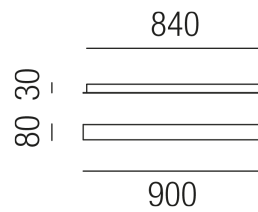

Produktdatenblatt

COMPO ZU123/25-X-NI

Beschreibung

COMPO Balken - vertikal
rechteckig/nickel gebürstet/>> X << Auslässe vertikal
900x80/H30mm