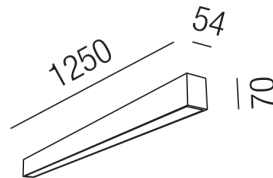

Produktdatenblatt

SOLUTIONS DECKE 67525/125-SWW

Beschreibung

DL SOLUTIONS

schwarz matt/NUR Direktlicht/Diffuser weiß

LED 29W 3000K 2815lm CRI >80

54x70/L1250mm/Netzteil schaltbar

Anschluss 230V Wechselspannung, Anschluss 24V Gleichspannung, Schutzklasse I - Elektrische Isolierungsklasse (IEC), Schutzart IP20, Anwendung im Innenbereich, Installation an der Wand oder Decke, 1 seitiger Lichtaustritt - down breitstrahlend, Leuchte geeignet für die Montage auf entflammaren Oberflächen, Betriebsgeräte schaltbar (nicht dimmbar), Farbwiedergabeindex CRI >80, Farbtemperatur von warmweiß 3000K, Energieeffizienzklasse, A+