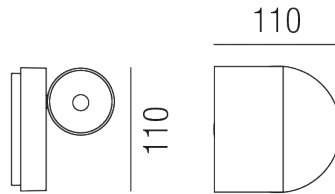

Produktdatenblatt

BART 1180/11-W

Beschreibung

WL/DL BART

schwenkbar/weiß/Diffuser PC transparent

LED 11W 3000K 1162lm 45° CRI >90

H110/AL110mm/Netzteil TRIAC

Anschluss 230V Wechselspannung, Schutzklasse I - Elektrische Isolierungsklasse (IEC), Schutzart IP20, Anwendung im Innenbereich, Installation an der Wand oder Decke, schwenkbar 45°, Abstrahlwinkel 45°, Leuchte geeignet für die Montage auf entflammaren Oberflächen, Netzteil integriert, Betriebsgerät TRIAC dimmbar, Farbwiedergabeindex CRI >90, Farbtemperatur von warmweiß 3000K, Energieeffizienzklasse, A+