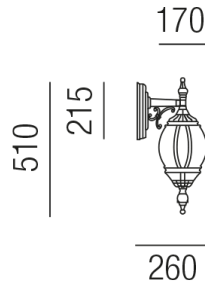

Produktdatenblatt

MIRABELL 93231/51-S

Beschreibung

WL MIRABELL - mini - abwärts

1fl/schwarz/Glas transp.

dm170/H510/AL260mm/1x E27 70W

Anschluss 230V Wechselspannung, Schutzklasse I - Elektrische Isolierungsklasse (IEC), Schutzart IP44, Anwendung im Innen- und Außenbereich, Installation an der Wand, 4 seitiger Lichtaustritt - Rundumlicht (in alle Richtungen), Leuchte geeignet für die Montage auf entflammaren Oberflächen, Energieeffizienzklasse, A++ - D