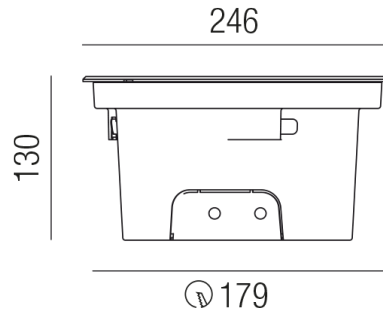

Produktdatenblatt

HYDROFLOOR INVISIA 83340/25-18-WW

Beschreibung

EL HYDROFLOOR maxi - INVISIA

Alu schwarz/rund/starr/Wabenoptik 18°/blendfrei

LED 27W 3000K 2232lm CRI >80

Kabel 1000mm/inkl. Einbaudose

dm245,5/ET130/Loch230mm/Netzteil schaltbar

Anschluss 230V Wechselspannung, Schutzklasse I - Elektrische Isolierungsklasse (IEC), Schutzart IP67, Anwendung im Innen- und Außenbereich, Installation auf dem Boden, Edelstahl AISI 304, Lochausschnitt rund: 230mm, schwenkbar 15°, 1 seitiger Lichtaustritt - up breitstrahlend, Abstrahlwinkel 18°, Netzteil integriert, Betriebsgeräte schaltbar (nicht dimmbar), Farbwiedergabeindex CRI >80, Farbtemperatur von warmweiß 3000K, Energieeffizienzklasse, A+, überrollbare Leuchte bis 5000kg, mit angebautes Kabel, Lieferung inklusive Einbaudose