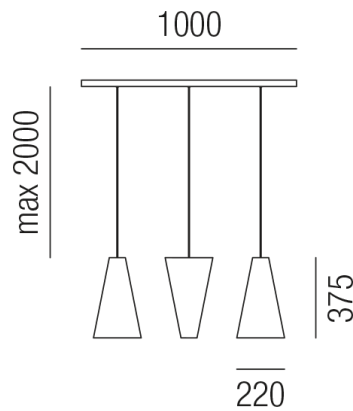

## AQUA 35403/100-GER

### Beschreibung

HL AQUA

3fl/weiß/Schirm: DOWN cremeweiß - UP rot

L1000/H375/Kabel 2000mm/3x E27 42W

Anschluss 230V Wechselspannung, Schutzklasse I - Elektrische Isolierungsklasse (IEC), Schutzart IP20, Anwendung im Innenbereich, Installation an der Decke, 4 seitiger Lichtaustritt - Rundumlicht (in alle Richtungen), Leuchte geeignet für die Montage auf entflammaren Oberflächen, Energieeffizienzklasse, A++ - D