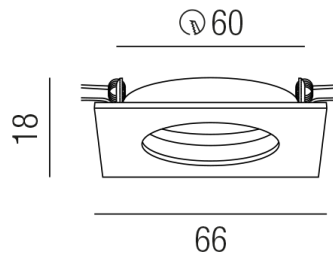

### Beschreibung

ZUB POLY

NUR Einbaurahmen/quad./starr/rose gold

65x65/Loch 58mm

Schutzart IP20, Anwendung im Innenbereich, Installation an der Wand oder Decke, Lochausschnitt rund: 60mm