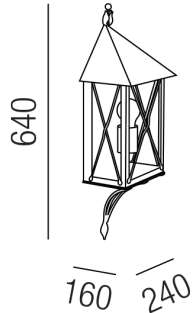

## HINTERTHAL 93330/64-EG

### Beschreibung

WLH HINTERTHAL

1fl/eisengrau mit Silberflitter

dm240/H640/AL160mm/für 1x E27 70W

Anschluss 230V Wechselspannung, Schutzklasse I - Elektrische Isolierungsklasse (IEC), Schutzart IP43, Anwendung im Innen- und Außenbereich, Installation an der Wand, 4 seitiger Lichtaustritt - Rundumlicht (in alle Richtungen), Leuchte geeignet für die Montage auf entflammaren Oberflächen, Energieeffizienzklasse, A++ - D